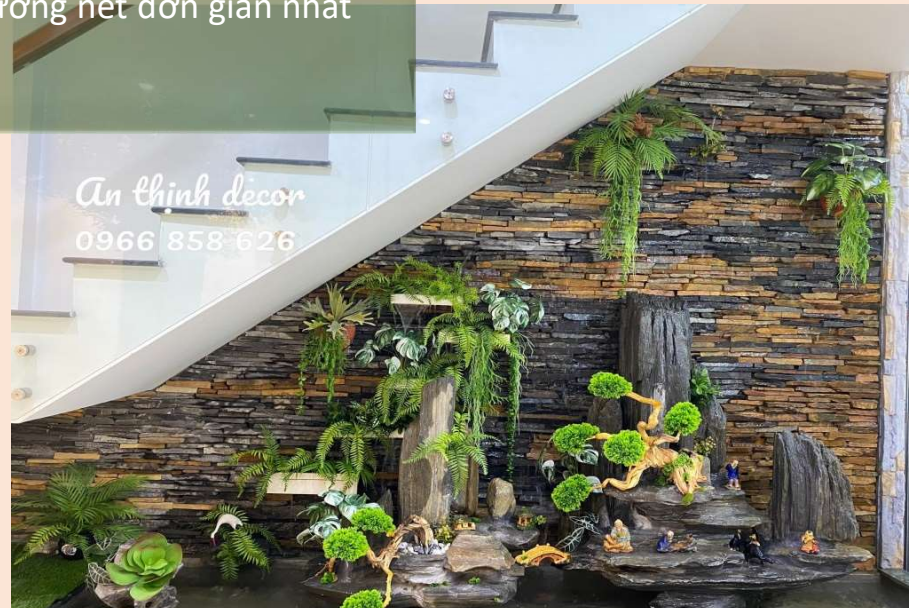

An Thịnh Decor
0966 858 626