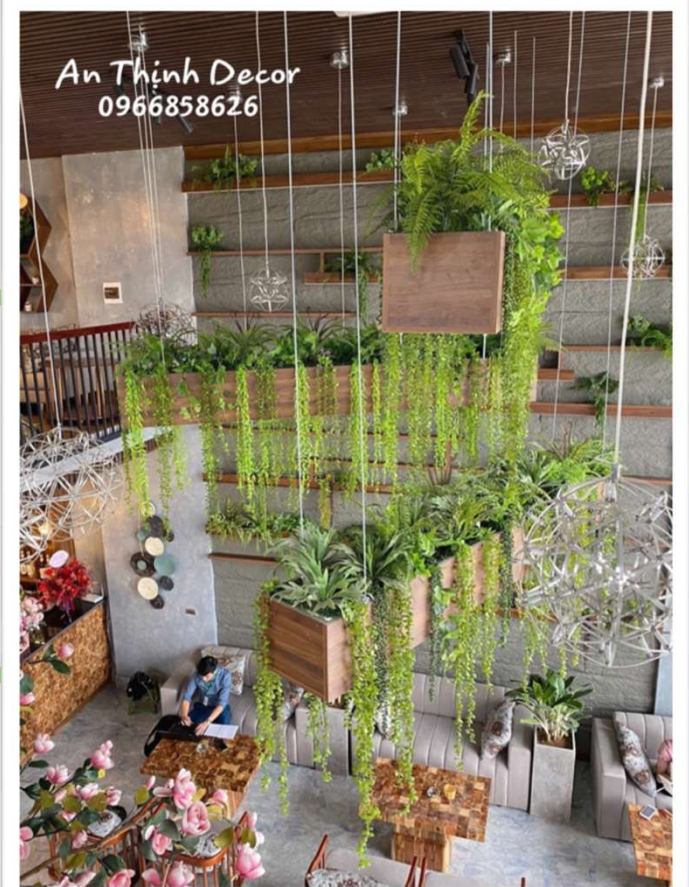

Vòng hoa trang trí

# Cây treo tường

*Zin Thinh Decor*  
0966 858 626

Cây mọc ra từ chính bức tường của bạn. Thật độc đáo phải không nào ^^

# DÀN RỬ

HỘC RỦ

Trang trí nhỏ

Nếu bạn muốn tiết kiệm không gian trong nhà nhưng vẫn muốn gần gũi với thiên nhiên thì lũa treo tường là giải pháp hữu hiệu nhất