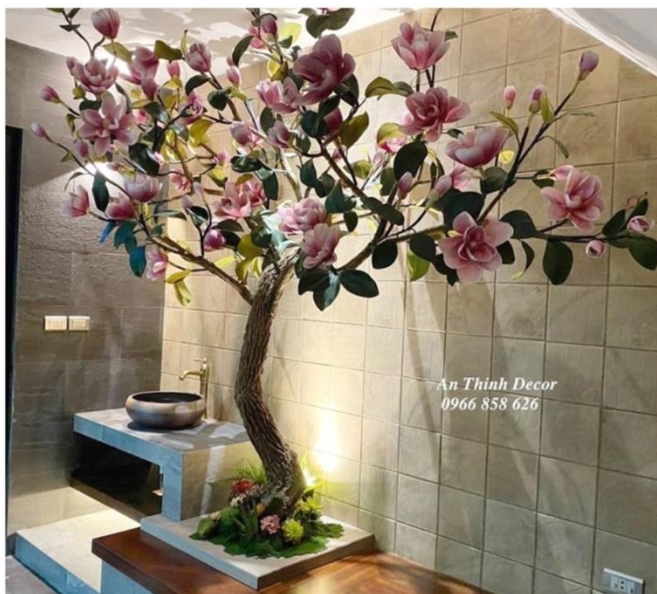

Hoa anh đào là loài hoa tượng trưng cho sự tươi sáng, tình yêu và sự lãng mạn

Hoa hồng – Biểu tượng của tình  
yêu đôi lứa

An Thịnh Decor  
0966 858 626

“ Hoa ngọc lan tượng trưng cho những  
nguồn năng lượng tích cực, mang đến  
sự may mắn cho gia đình”