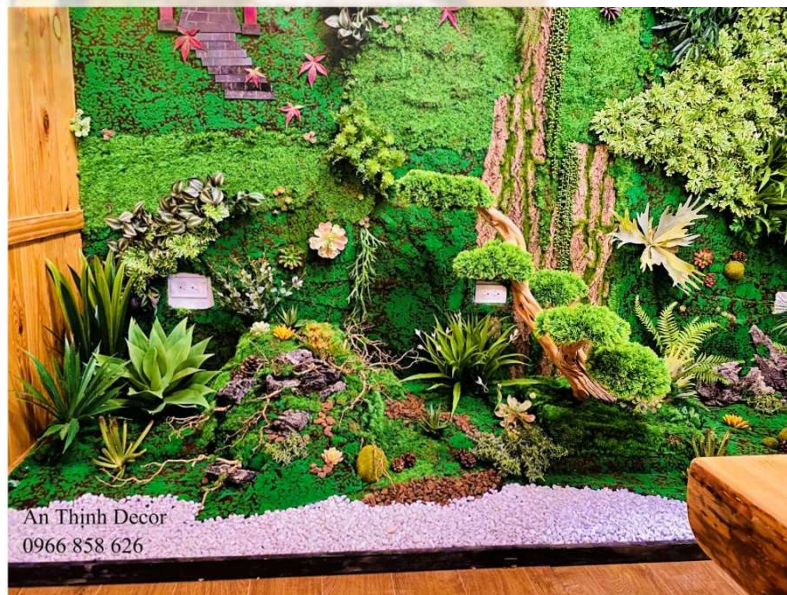

An Thịnh Decor
0966 858 626