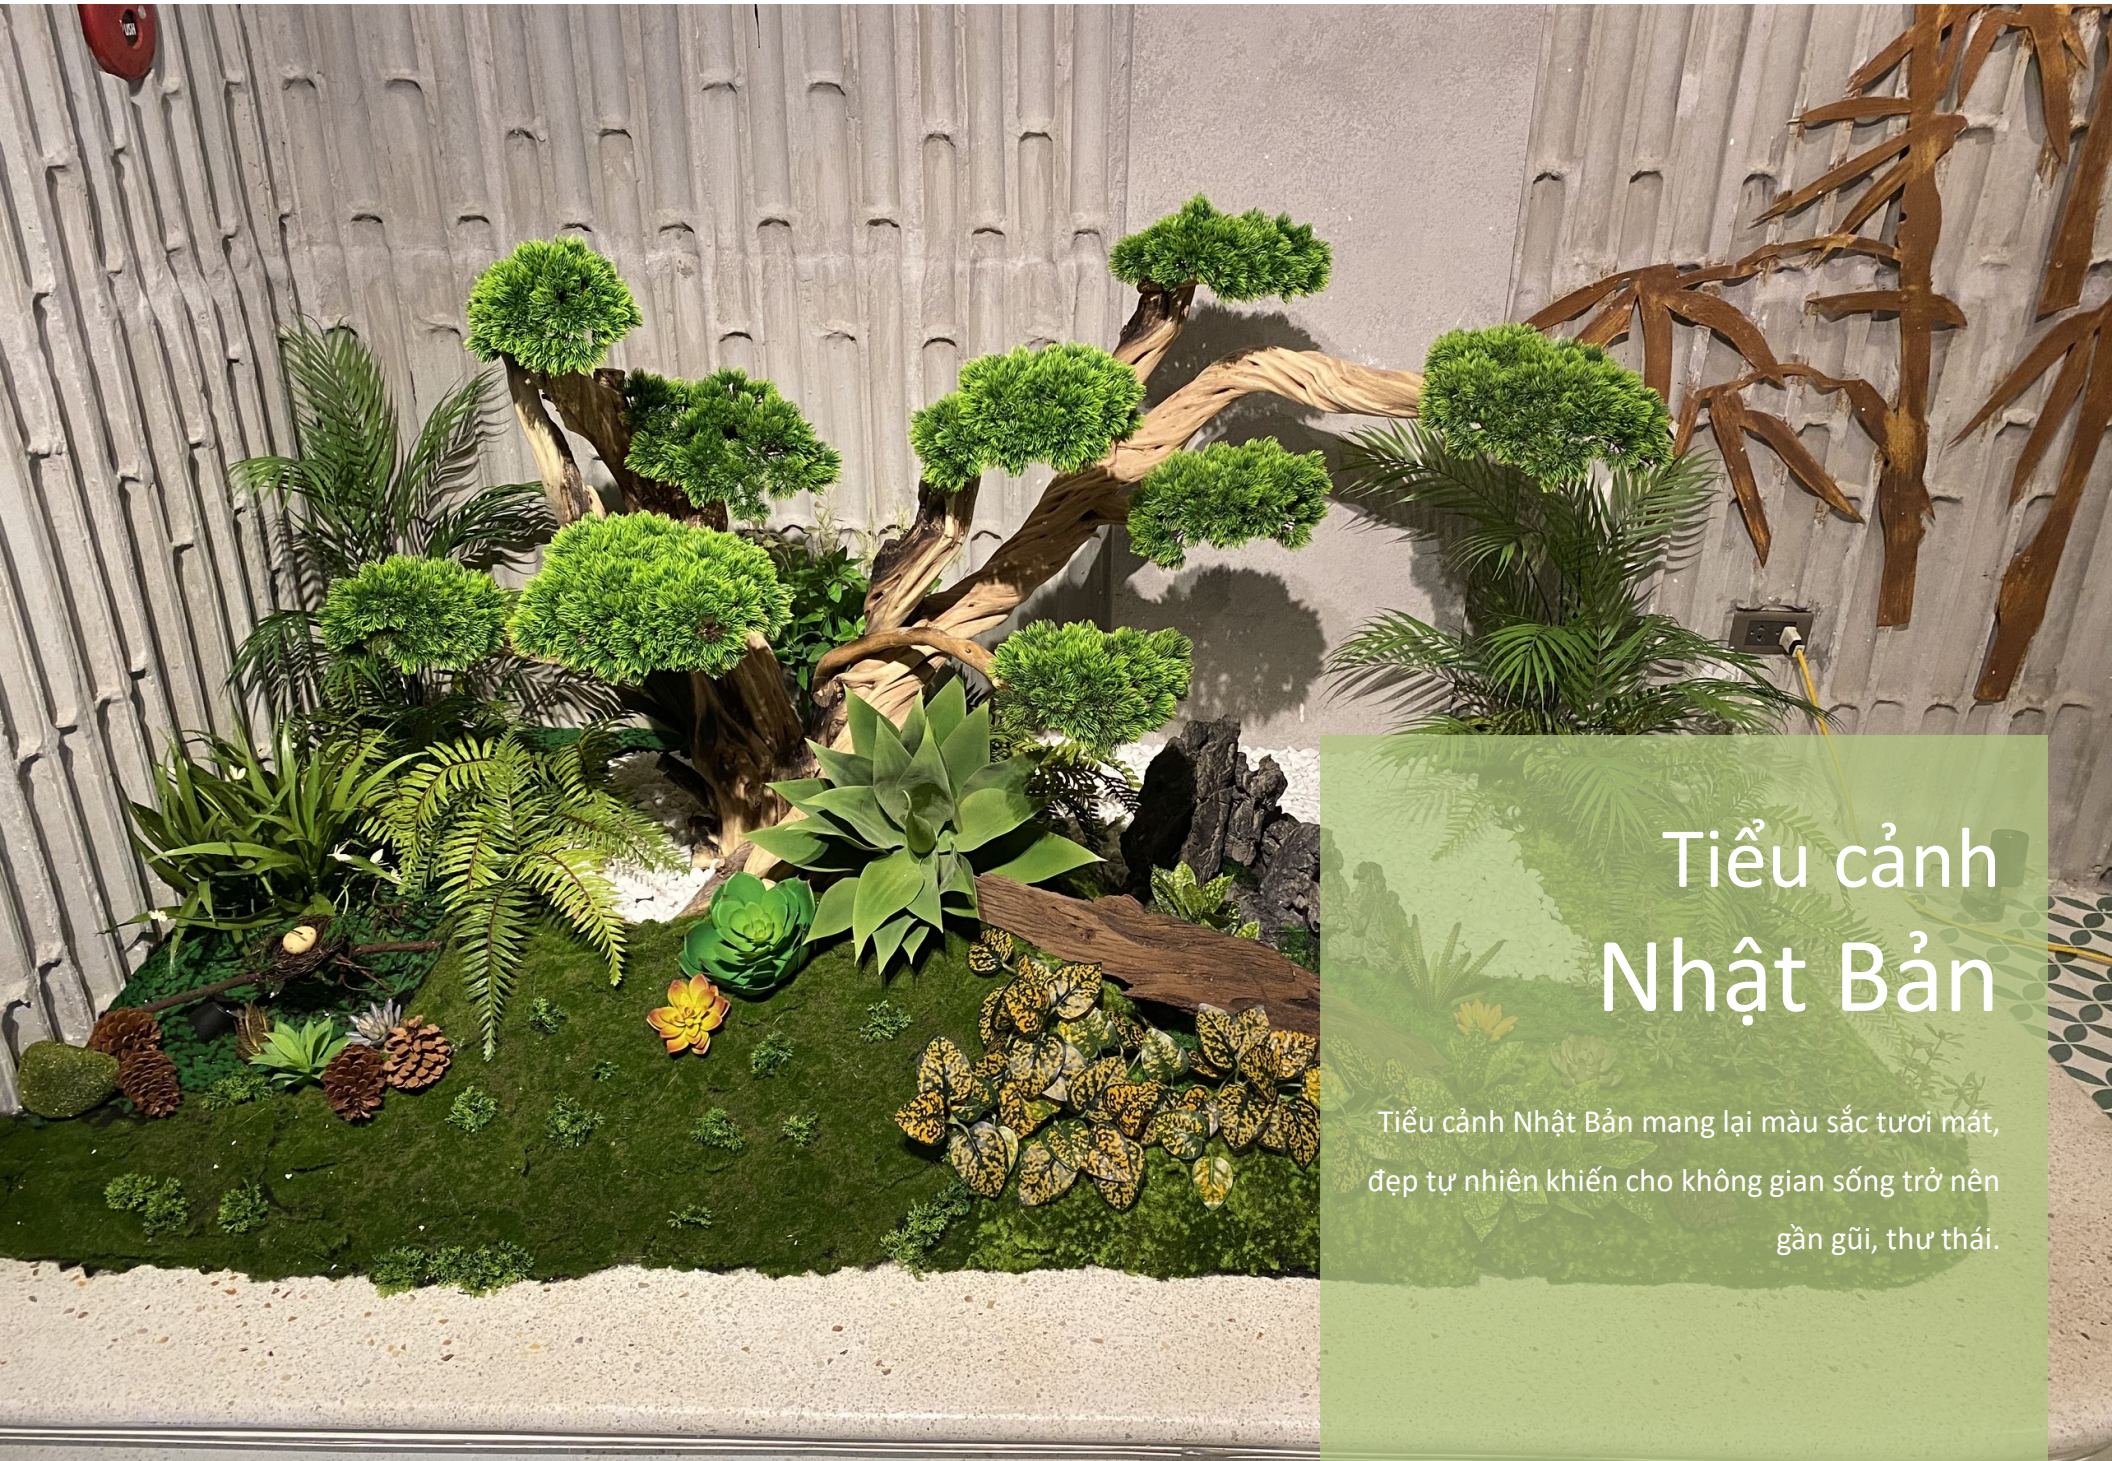

Tiểu cảnh Nhật Bản

Tiểu cảnh Nhật Bản mang lại màu sắc tươi mát, đẹp tự nhiên khiến cho không gian sống trở nên gần gũi, thư thái.