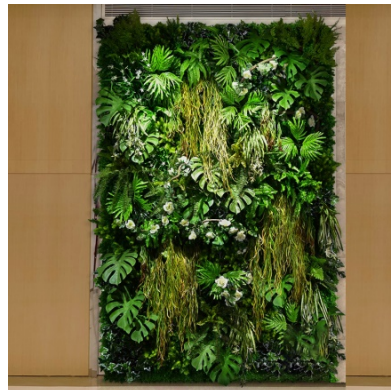

# Không gian xanh

Không gian xanh của chúng tôi là sự kết hợp của nhiều chậu cây đủ loại khiến không gian của bạn trở nên độc đáo hơn

# GIẾNG TRỜI

“

Giải pháp kỹ thuật tối ưu nhằm cung cấp ánh sáng tự nhiên cho ngôi nhà bằng quá trình chiếu sáng từ phần mái giếng trời xuống chân giếng trời giúp ánh sáng lan tỏa toàn bộ không gian nội thất.

Theo phong thủy, ánh sáng tự nhiên là nguồn sinh khí giúp duy trì sức khỏe sức sống cho con người vì thế ánh sáng là một yếu tố không thể thiếu trong Ngôi nhà của Bạn.

Giếng trời nhìn từ trên cao.

Một góc nhìn khác về  
Giếng Trời do chúng tôi  
Decor đã trở nên lung linh  
hơn.

TƯỜNG CÂY

Tường cây giả đang là xu hướng thiết kế không thể thiếu trong việc trang trí cho mọi không gian từ Nhà ở, Quán café, Thẩm mỹ viện đến những kiến trúc lớn như Công ty, Nhà hàng, Trung tâm thương mại.