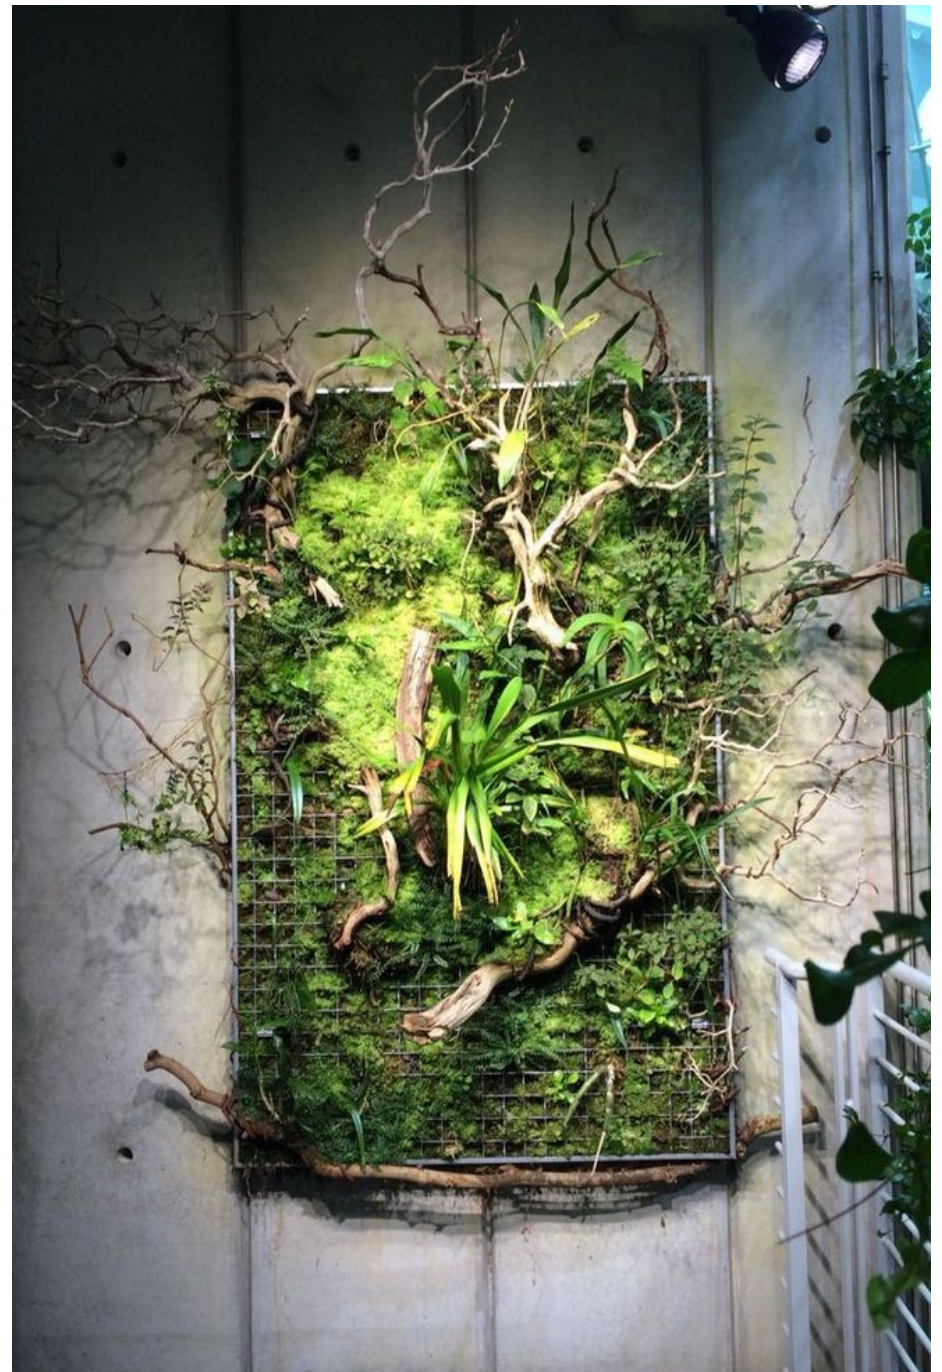

Nếu như tường cây là một khu rừng lớn thì tranh cây sẽ là một khu vườn nhỏ nhắn

An Thịnh Decor  
0966 858 626

Sự kết hợp giữa Tranh cây và Dây leo  
tạo thành một lối đi cực kỳ độc đáo

An Thịnh Decor  
0966 858 626

# CÂY TRANG TRÍ

Cây xanh trang trí đóng vai trò cực kỳ quan trọng trong thiết kế cảnh quan. Không chỉ đem không gian xanh mát, thoải mái về tinh thần mà còn đưa con người đến gần với thiên nhiên hơn.

Hoa anh đào