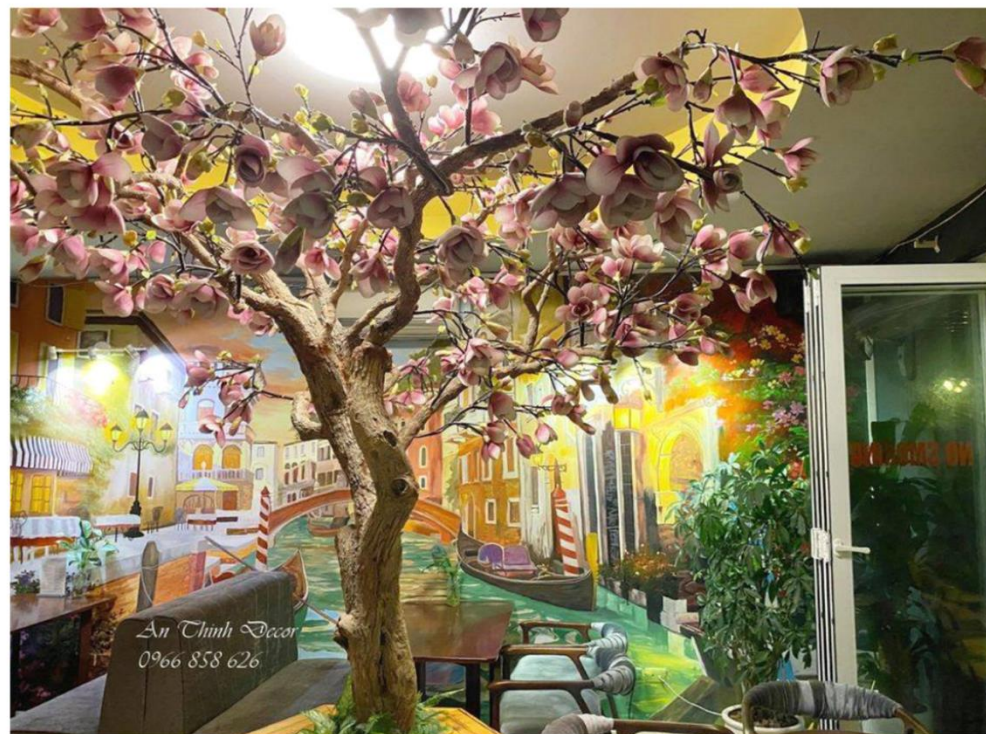

An Thịnh Decor
0966 858 626