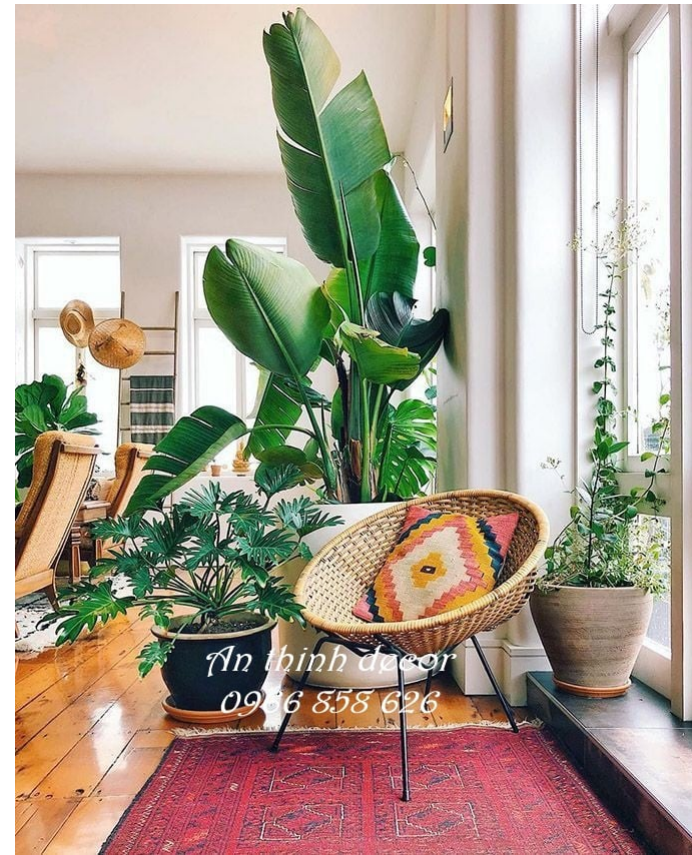

“ Thiết kế theo ý tưởng về mùa thu trong rừng với màu sắc bắt mắt mang đến cho chúng ta cảm giác ấm cúng ngay khi vừa bước vào ”

Thiết kế riêng  
cho tiệc cưới

# Không gian xanh

Không gian xanh của chúng tôi là sự kết hợp của nhiều chậu cây đủ loại khiến không gian của bạn trở nên độc đáo hơn