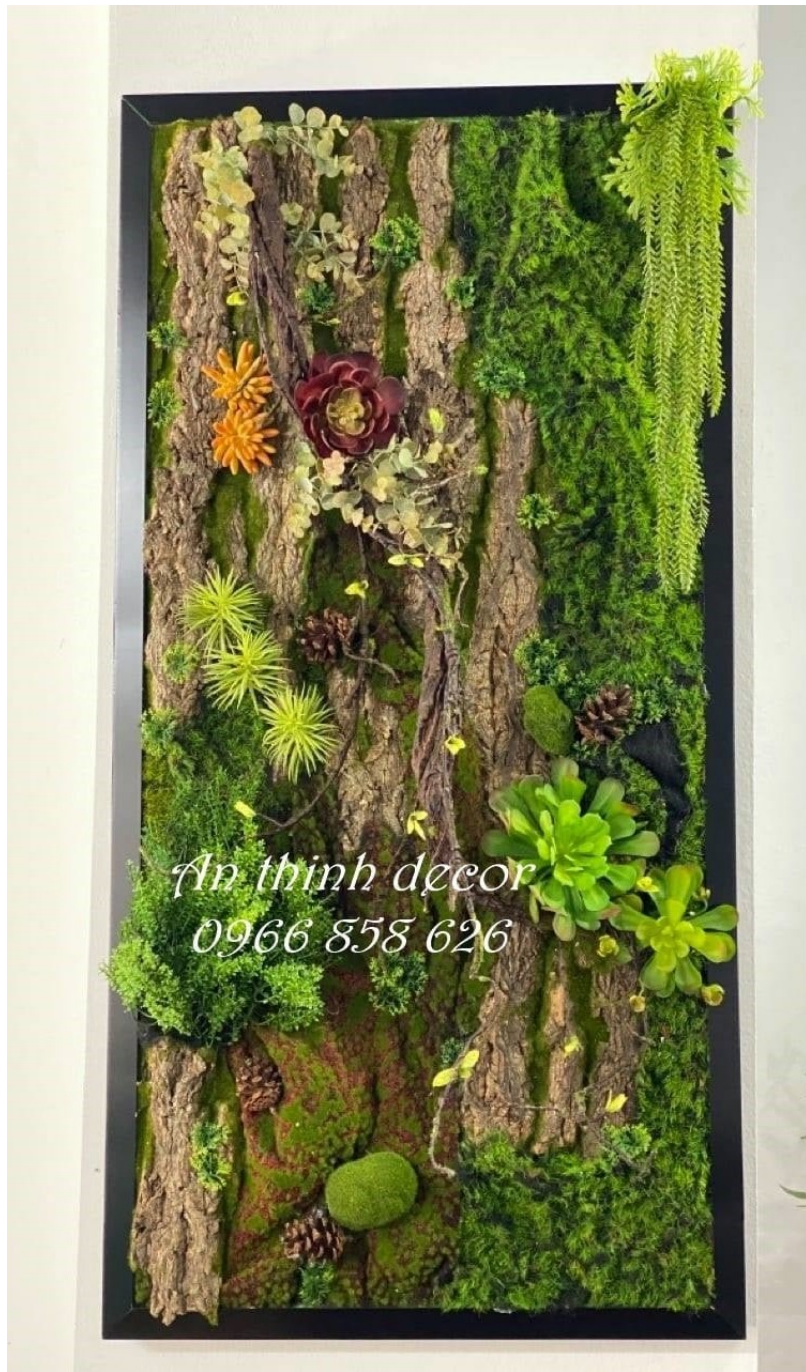

Nếu như tường cây là một khu rừng lớn thì tranh cây sẽ là một khu vườn nhỏ nhắn

An Thịnh Decor  
0966 858 626

Sự kết hợp giữa Tranh cây và Dây leo  
tạo thành một lối đi cực kỳ độc đáo

An Thịnh Decor  
0966 858 626